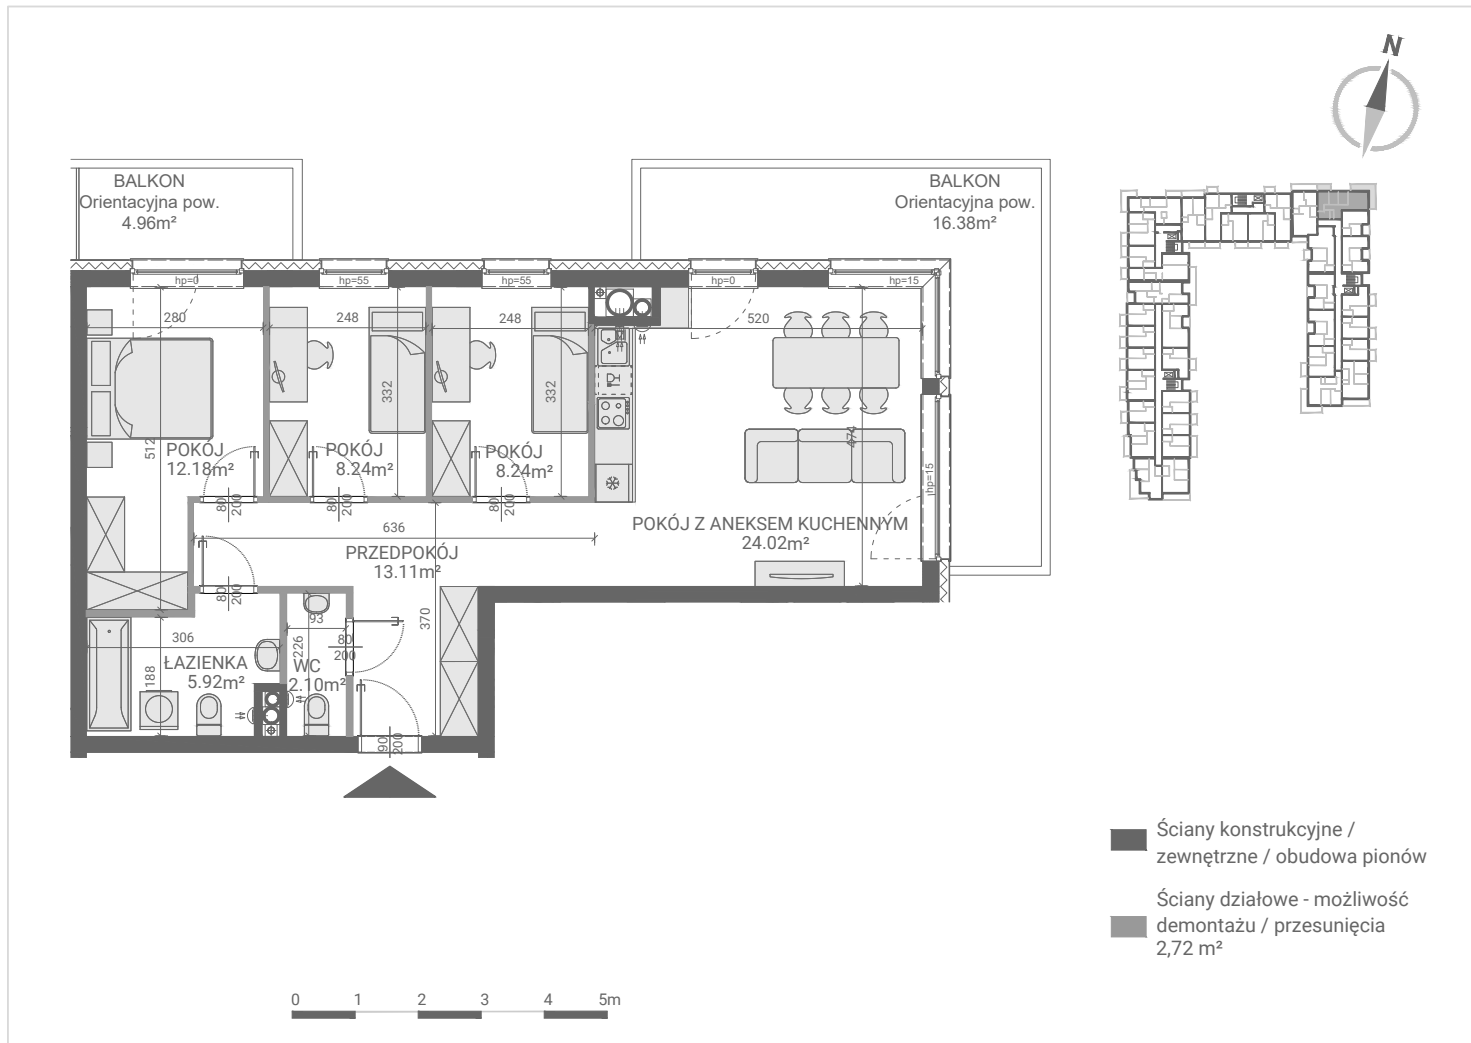

GRAJEWO, UL. TABORTOWSKIEGO 6
LOKAL MIESZKALNY NR 126
PU = 73.81 m²

3. PIĘTRO I KLATKA 4 I BUDYNEK B

PRZEDPOKÓJ	13,11 m ²
POKÓJ Z ANEKSEM KUCHENNYM	24,02 m ²
ŁAZIENKA	5,92 m ²
WC	2,10 m ²
POKÓJ	12,18 m ²
POKÓJ	8,24 m ²
POKÓJ	8,24 m ²

PU = 73.81 m²